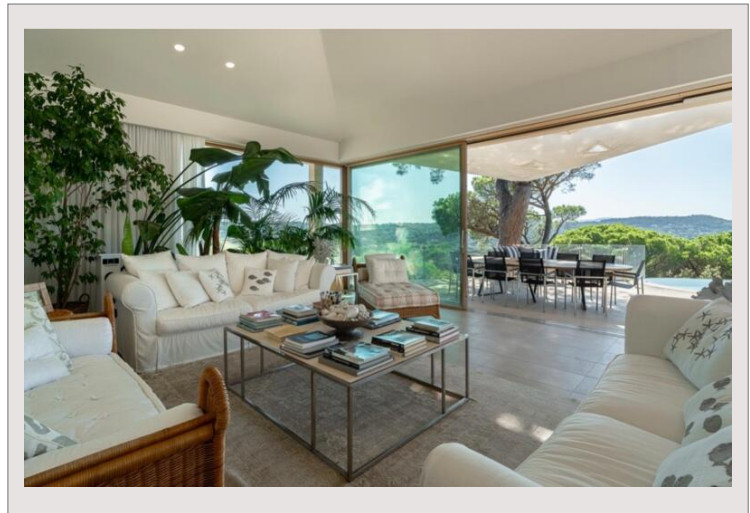

VILLA SAINT-TROPEZ