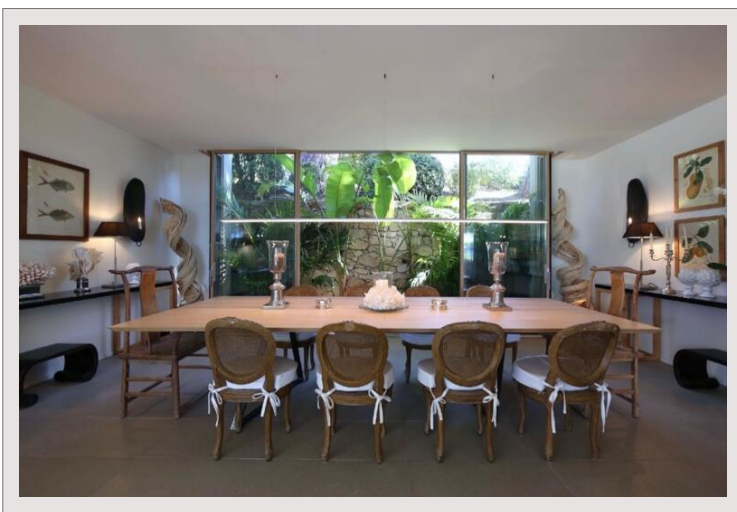

VILLA SAINT-TROPEZ