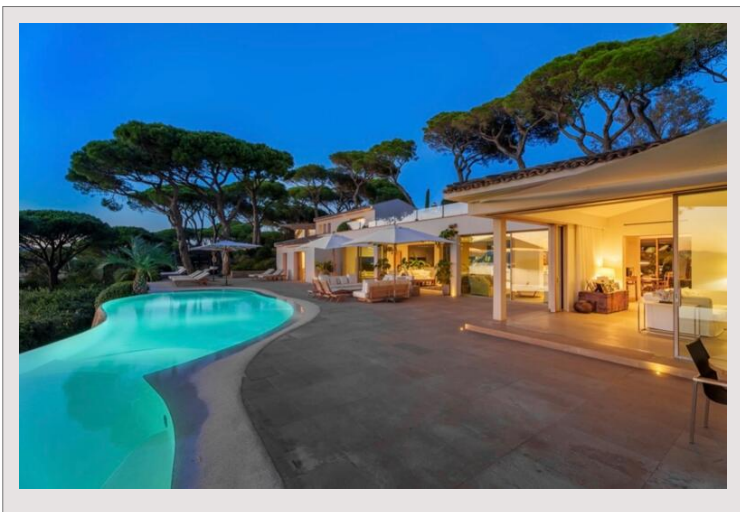

VILLA SAINT-TROPEZ