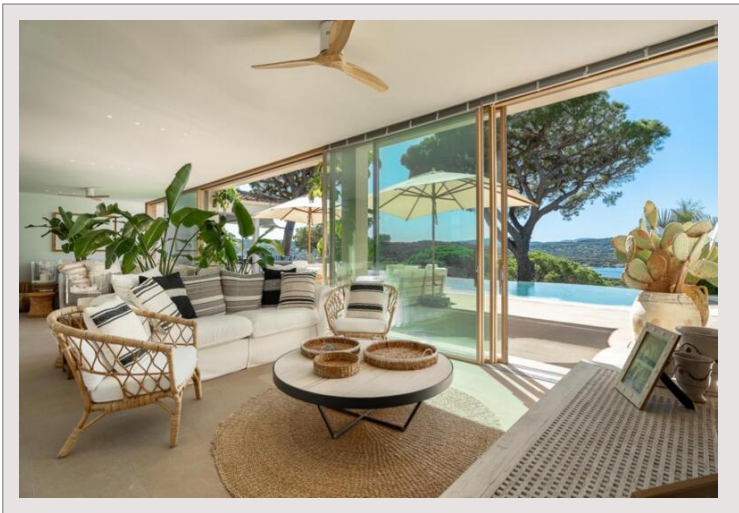

VILLA SAINT-TROPEZ