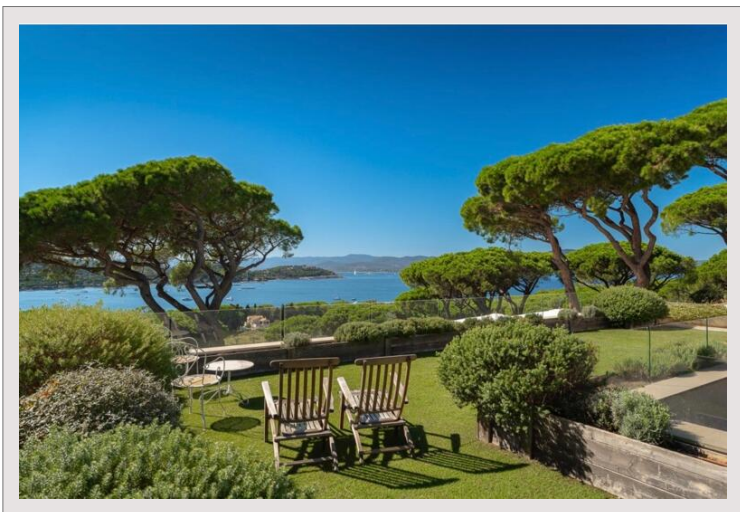

VILLA SAINT-TROPEZ