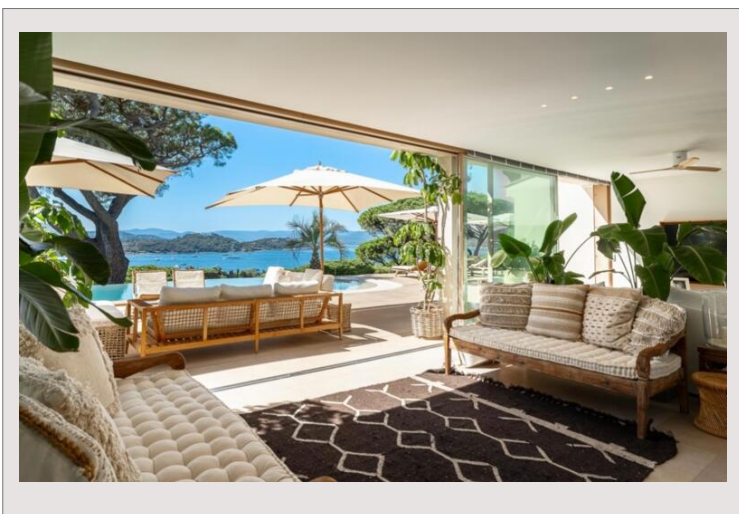

VILLA SAINT-TROPEZ