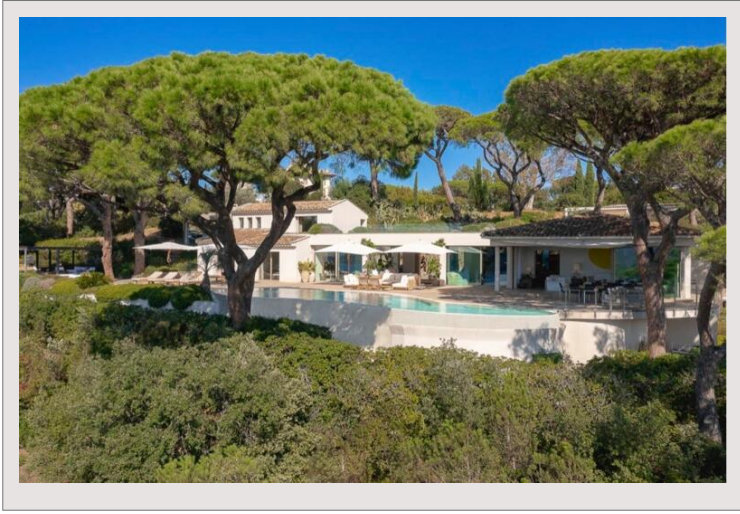

VILLA SAINT-TROPEZ