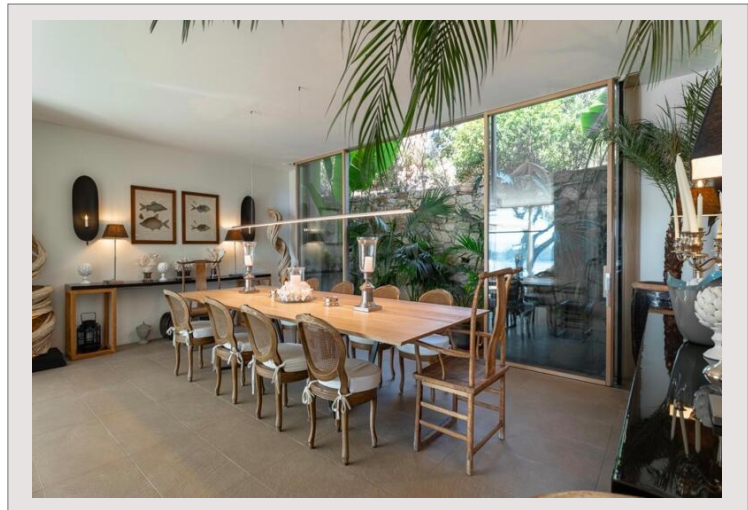

VILLA SAINT-TROPEZ