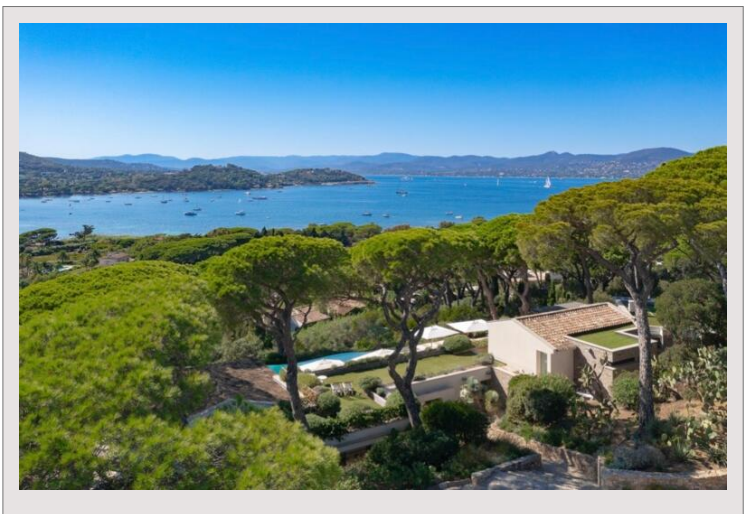

VILLA SAINT-TROPEZ