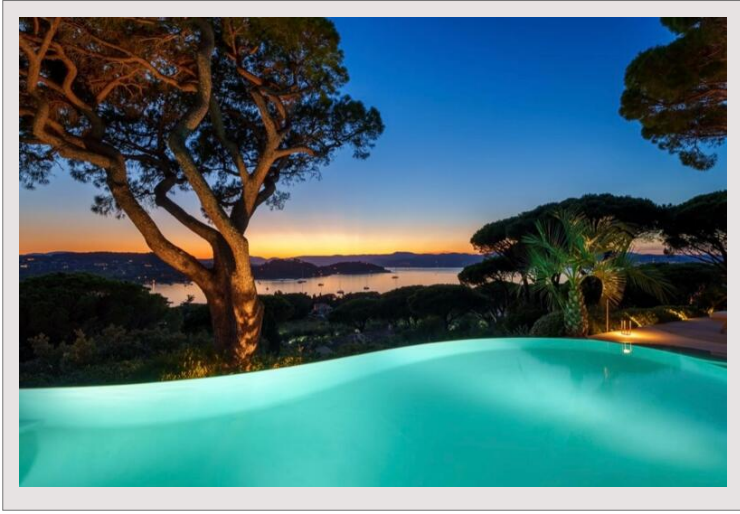

VILLA SAINT-TROPEZ