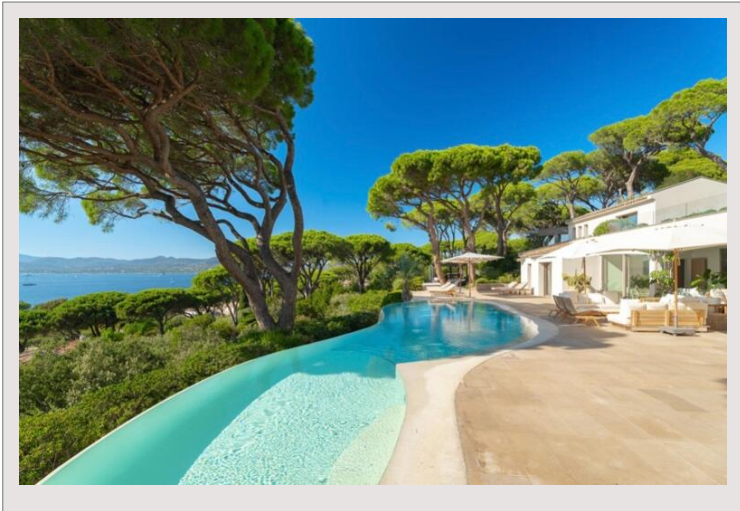

VILLA SAINT-TROPEZ