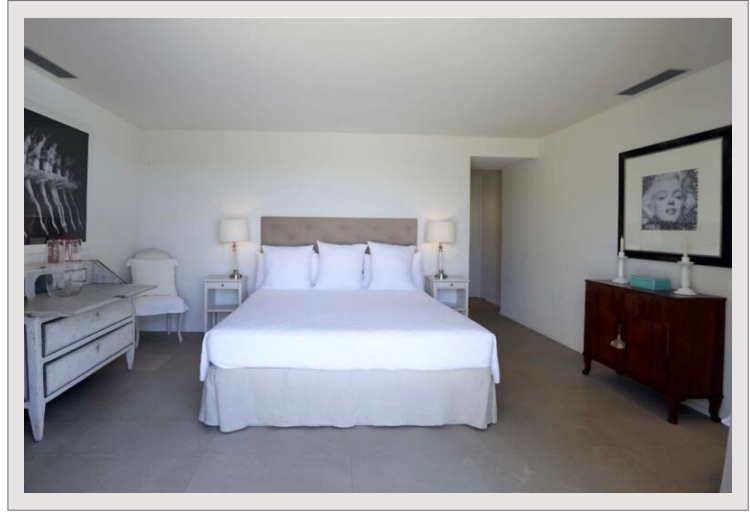

VILLA SAINT-TROPEZ