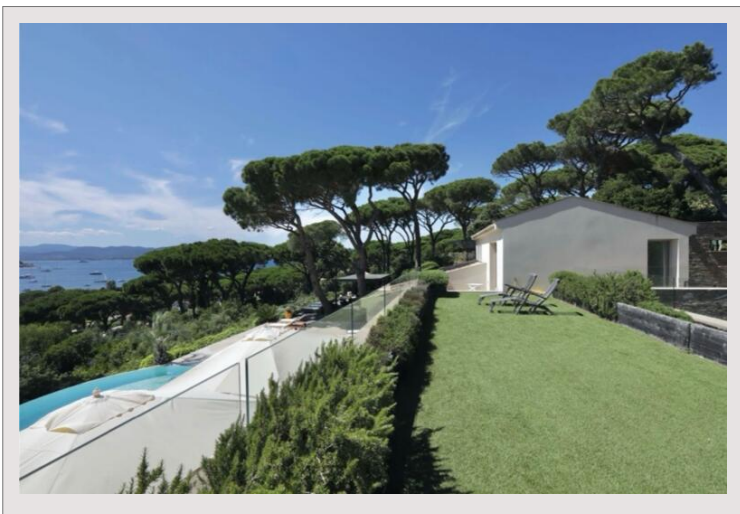

VILLA SAINT-TROPEZ