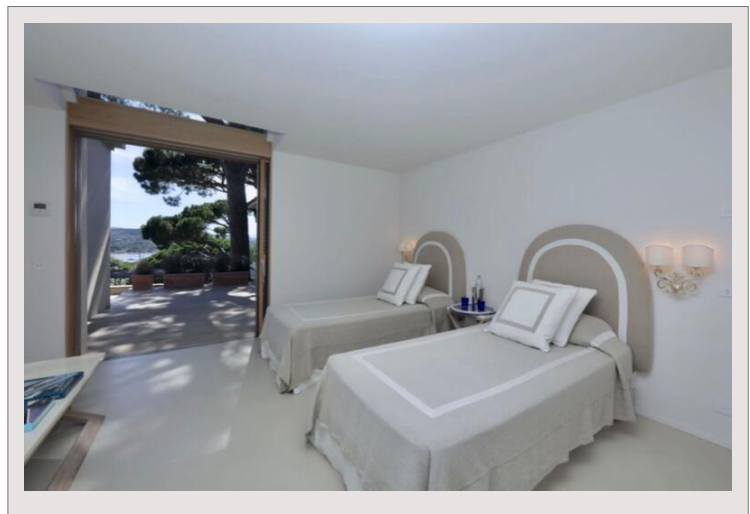

VILLA SAINT-TROPEZ