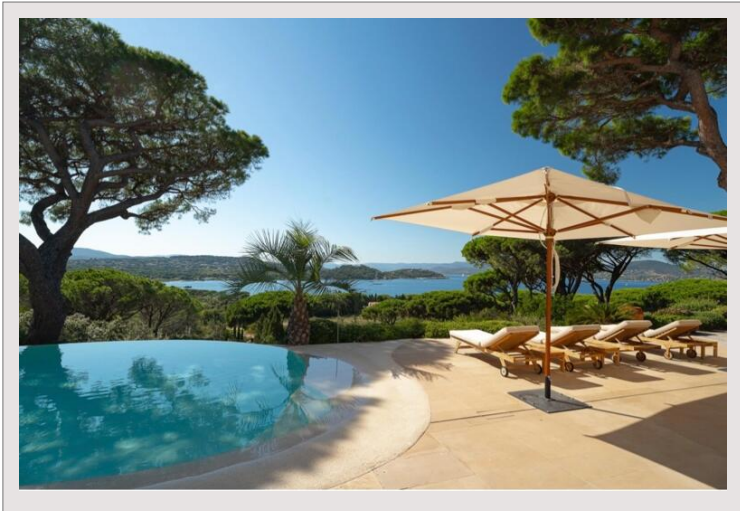

VILLA SAINT-TROPEZ