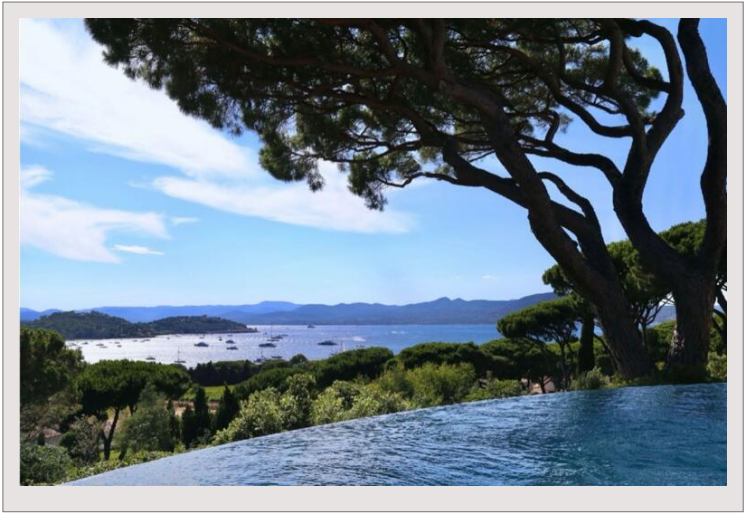

VILLA SAINT-TROPEZ