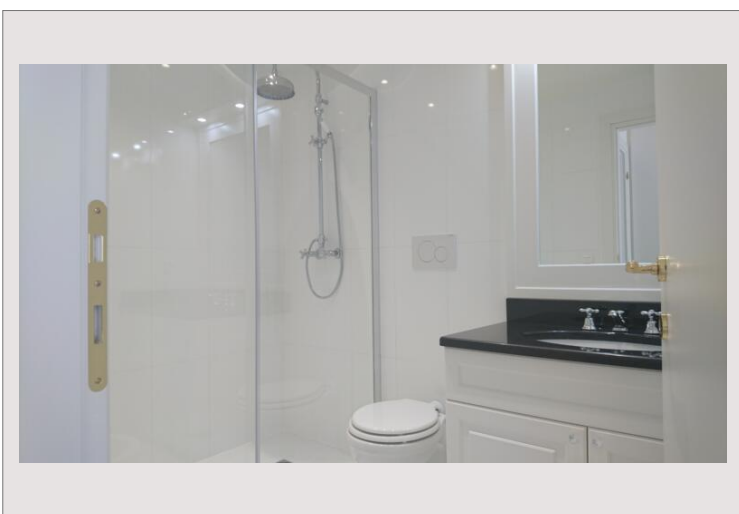

BOTTICELLI - 2 Pièces UM