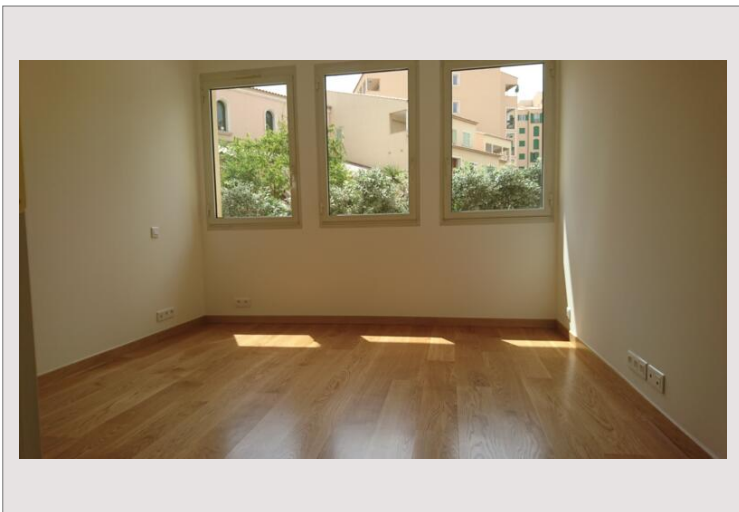

BOTTICELLI - 2 Pièces UM