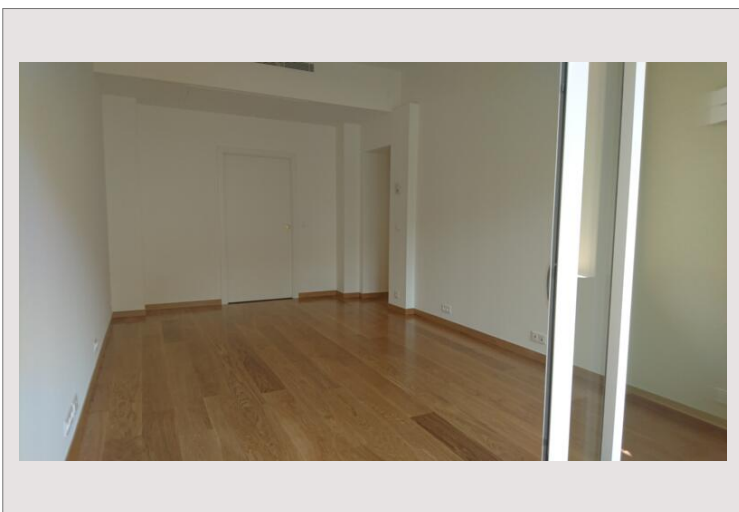

BOTTICELLI - 2 Pièces UM