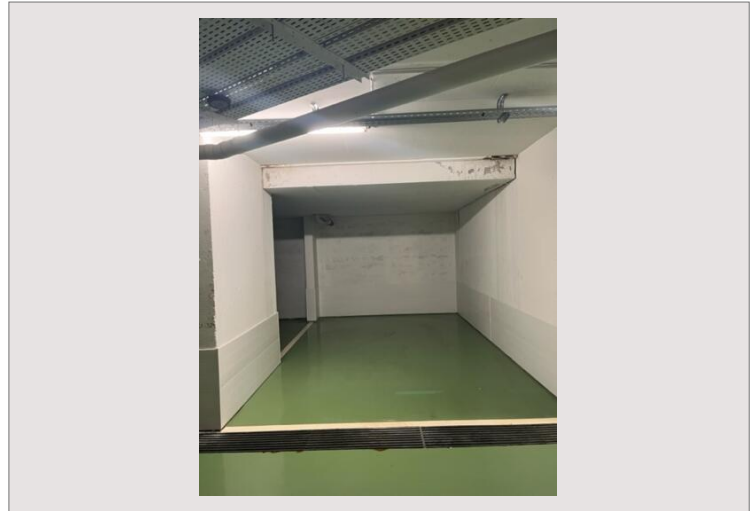

BOTTICELLI - 2 Pièces UM