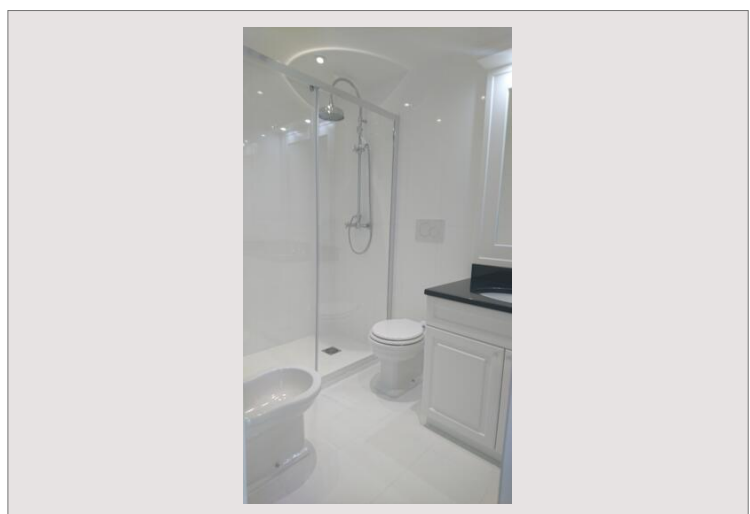

BOTTICELLI - 2 Pièces UM