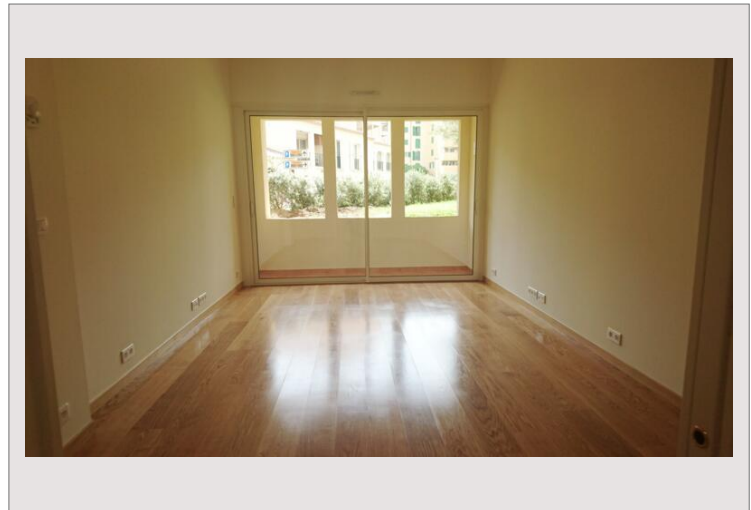

BOTTICELLI - 2 Pièces UM