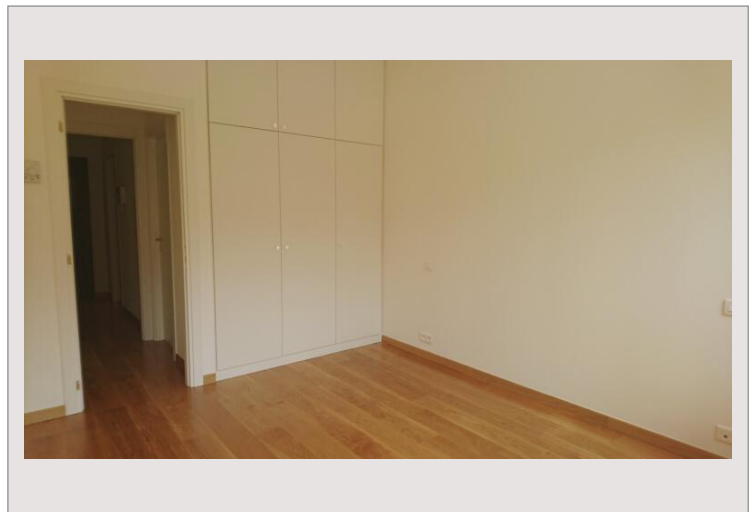

BOTTICELLI - 2 Pièces UM