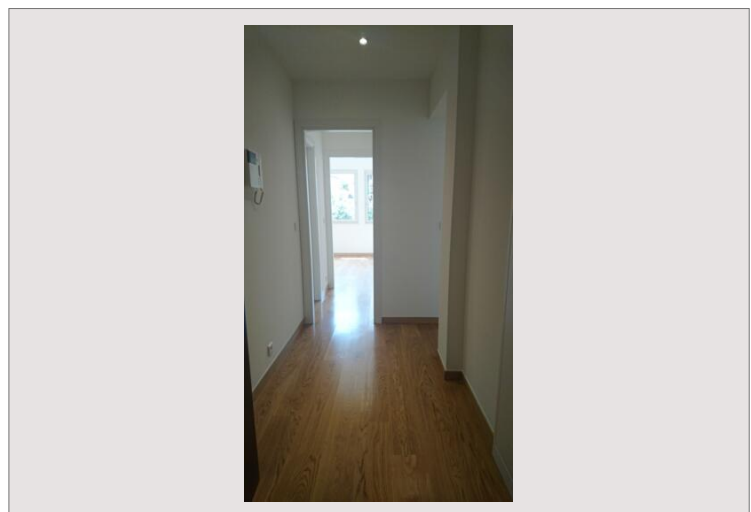

BOTTICELLI - 2 Pièces UM