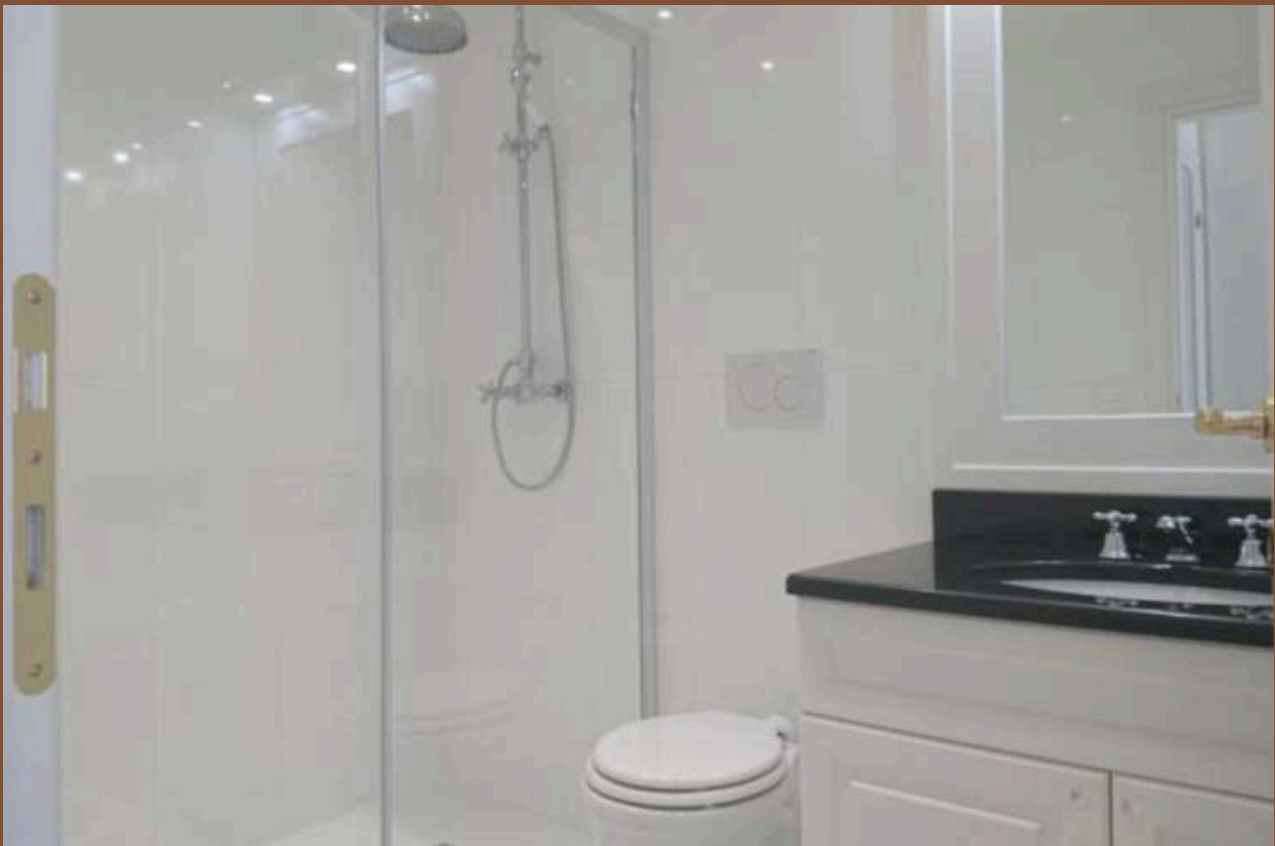

MCE
MONTECARLOESTATES

APPARTEMENT

Le Botticelli

Découvrez ce charmant appartement à louer dans la résidence "Le Botticelli" à Fontvielle. Cet appartement de 54 m2 est entièrement refait à neuf, pour usage d'habitation ou de bureau. L'appartement est composé d'un séjour, d'une cuisine équipée, d'une chambre, d'une buanderie, d'une salle de bain et d'une terrasse. À louer avec une cave et un parking.

4 700 € / MOIS
+ CHARGES 250 €

Description :

Découvrez ce charmant appartement à louer dans la résidence "Le Botticelli", dans le quartier de Fontvielle à Monaco. Cet appartement de 54 m2 est entièrement refait à neuf, pour usage d'habitation ou de bureau. L'appartement est composé d'un séjour, d'une cuisine équipée, d'une chambre, d'une buanderie, d'une salle de bain refait à neuf, et d'une terrasse qui offre une jolie vue sur le quartier, l'église Saint-Nicolas et les montagnes. À louer avec une cave et un parking.

Type de produit Appartement	Nb pièces 2 pièces	Immeuble Le Botticelli	Date de libération À convenir
Quartier Fontvielle	Superficie habitable 54 m²	Superficie terrasse 4 m²	Superficie totale 58 m²
Chambres 1	Salles de bain 1	Parking 1	Cave 1